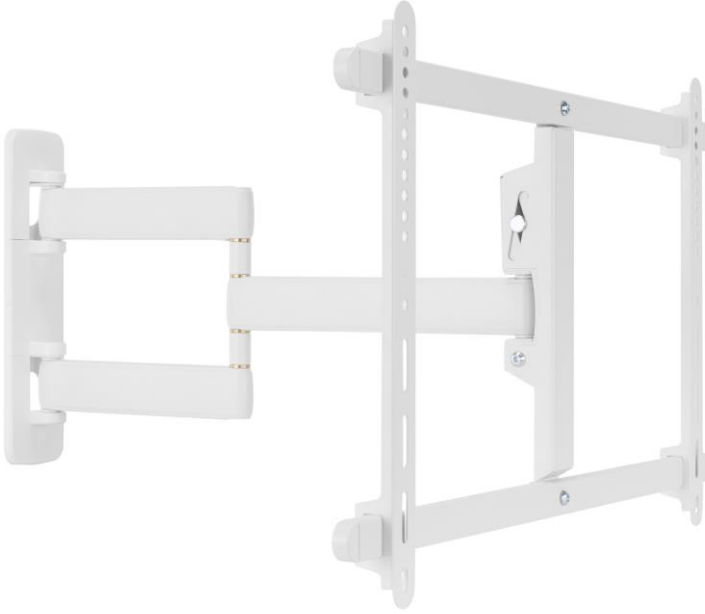

reflecta PLEXO Premium 80-6040T - TV MONTAJ APARATI

ÜRÜN BİLGİSİ

- TV'ler/Ekranlar için tam hareketli universal montaj aparatı
- Modern, şık görünüm
- Maks. taşıma kapasitesi
- Profil: 59-590 mm
- 37"-80" (94-203 cm) Diagonal
- Vesa: 200x200, 200x300, 200x400, 300x200, 300x300, 300x400, 400x200, 400x300, 400x400, 600x400
- Eğim: +5°/-10°
- Döndürme: +/-90°
- Kablo yönetimi
- Kolay kurulum için yön göstergesi
- Curved TV'ler için de uygundur
- Manyetik dekoratif kapaklar