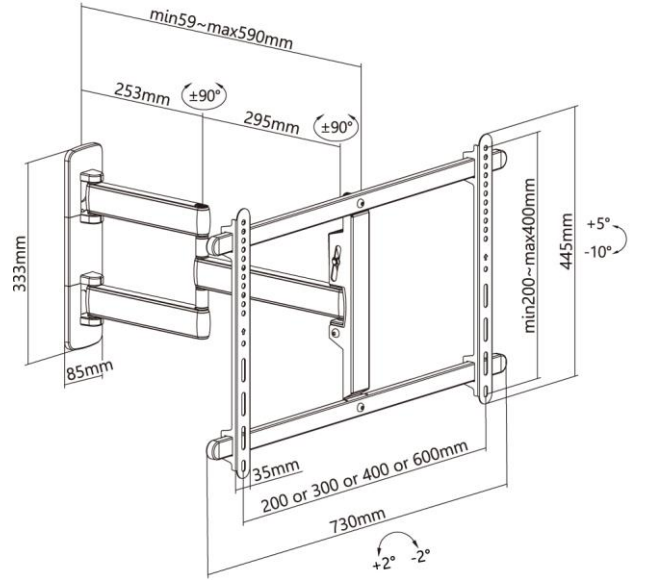

reflecta PLEXO Premium 80-6040T - TV MONTAJ APARATI

ÜRÜN BİLGİSİ

- TV'ler/Ekranlar için tam hareketli universal montaj aparatı
- Modern, şık görünüm
- Maks. taşıma kapasitesi
- Profil: 59-590 mm
- 37"-80" (94-203 cm) Diagonal
- Vesa: 200x200, 200x300, 200x400, 300x200, 300x300, 300x400, 400x200, 400x300, 400x400, 600x400
- Eğim: +5°/-10°
- Döndürme: +/-90°
- Kablo yönetimi
- Kolay kurulum için yön göstergesi
- Curved TV'ler için de uygundur
- Manyetik dekoratif kapaklar